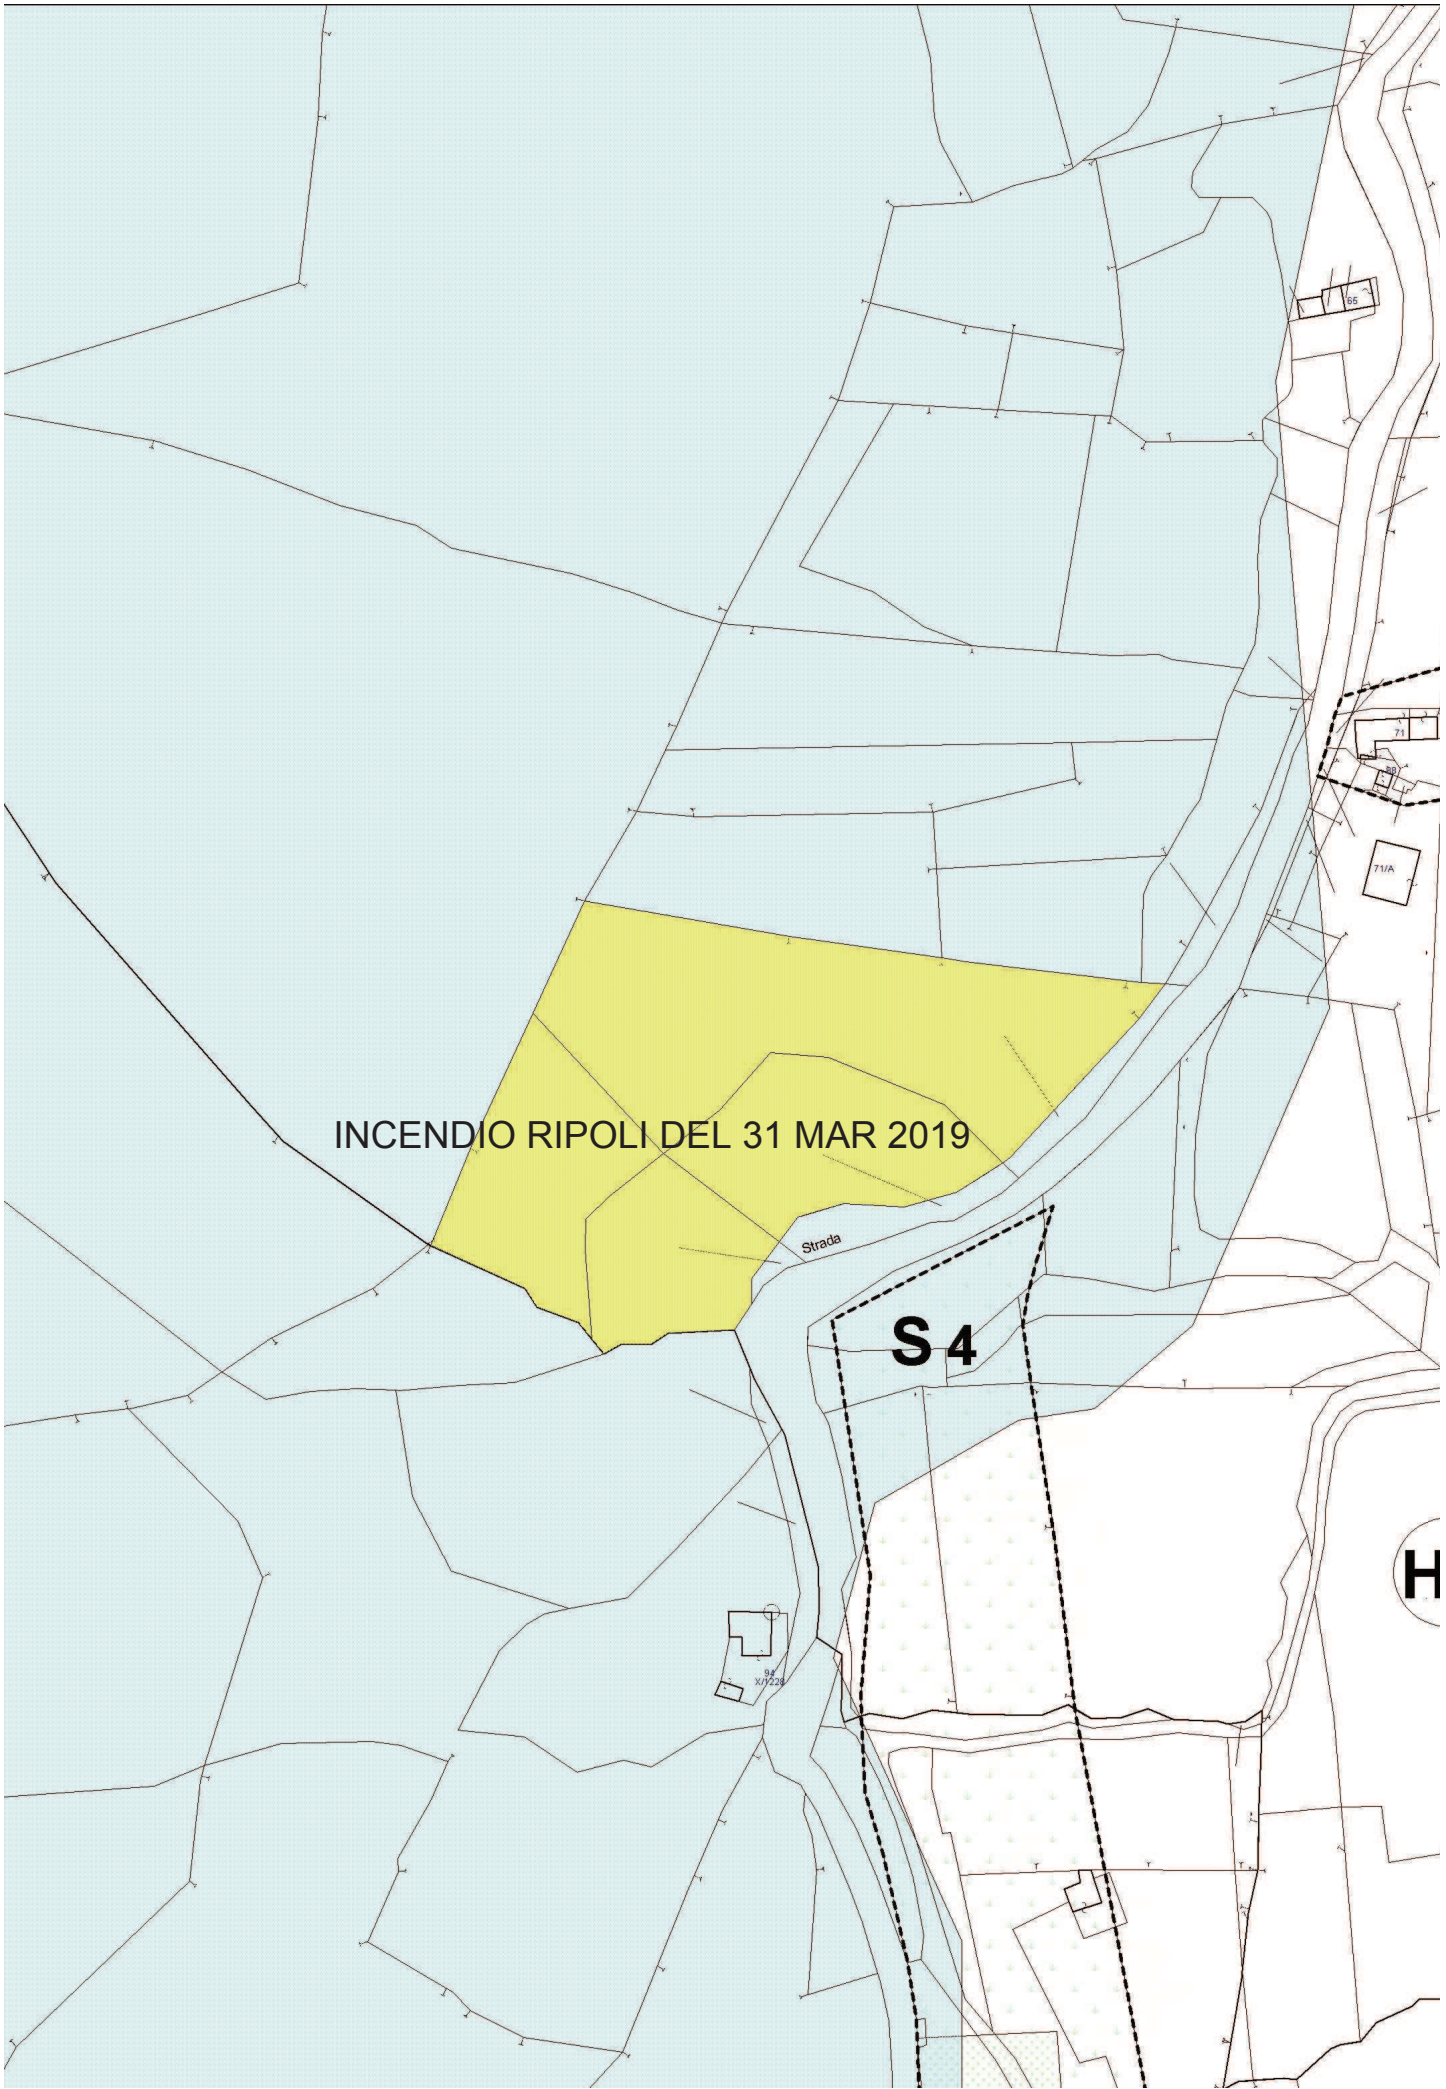

INCENDIO RIPOLI DEL 31 MAR 2019

Strada

S4

H

S4 3/9228

76

71

71A