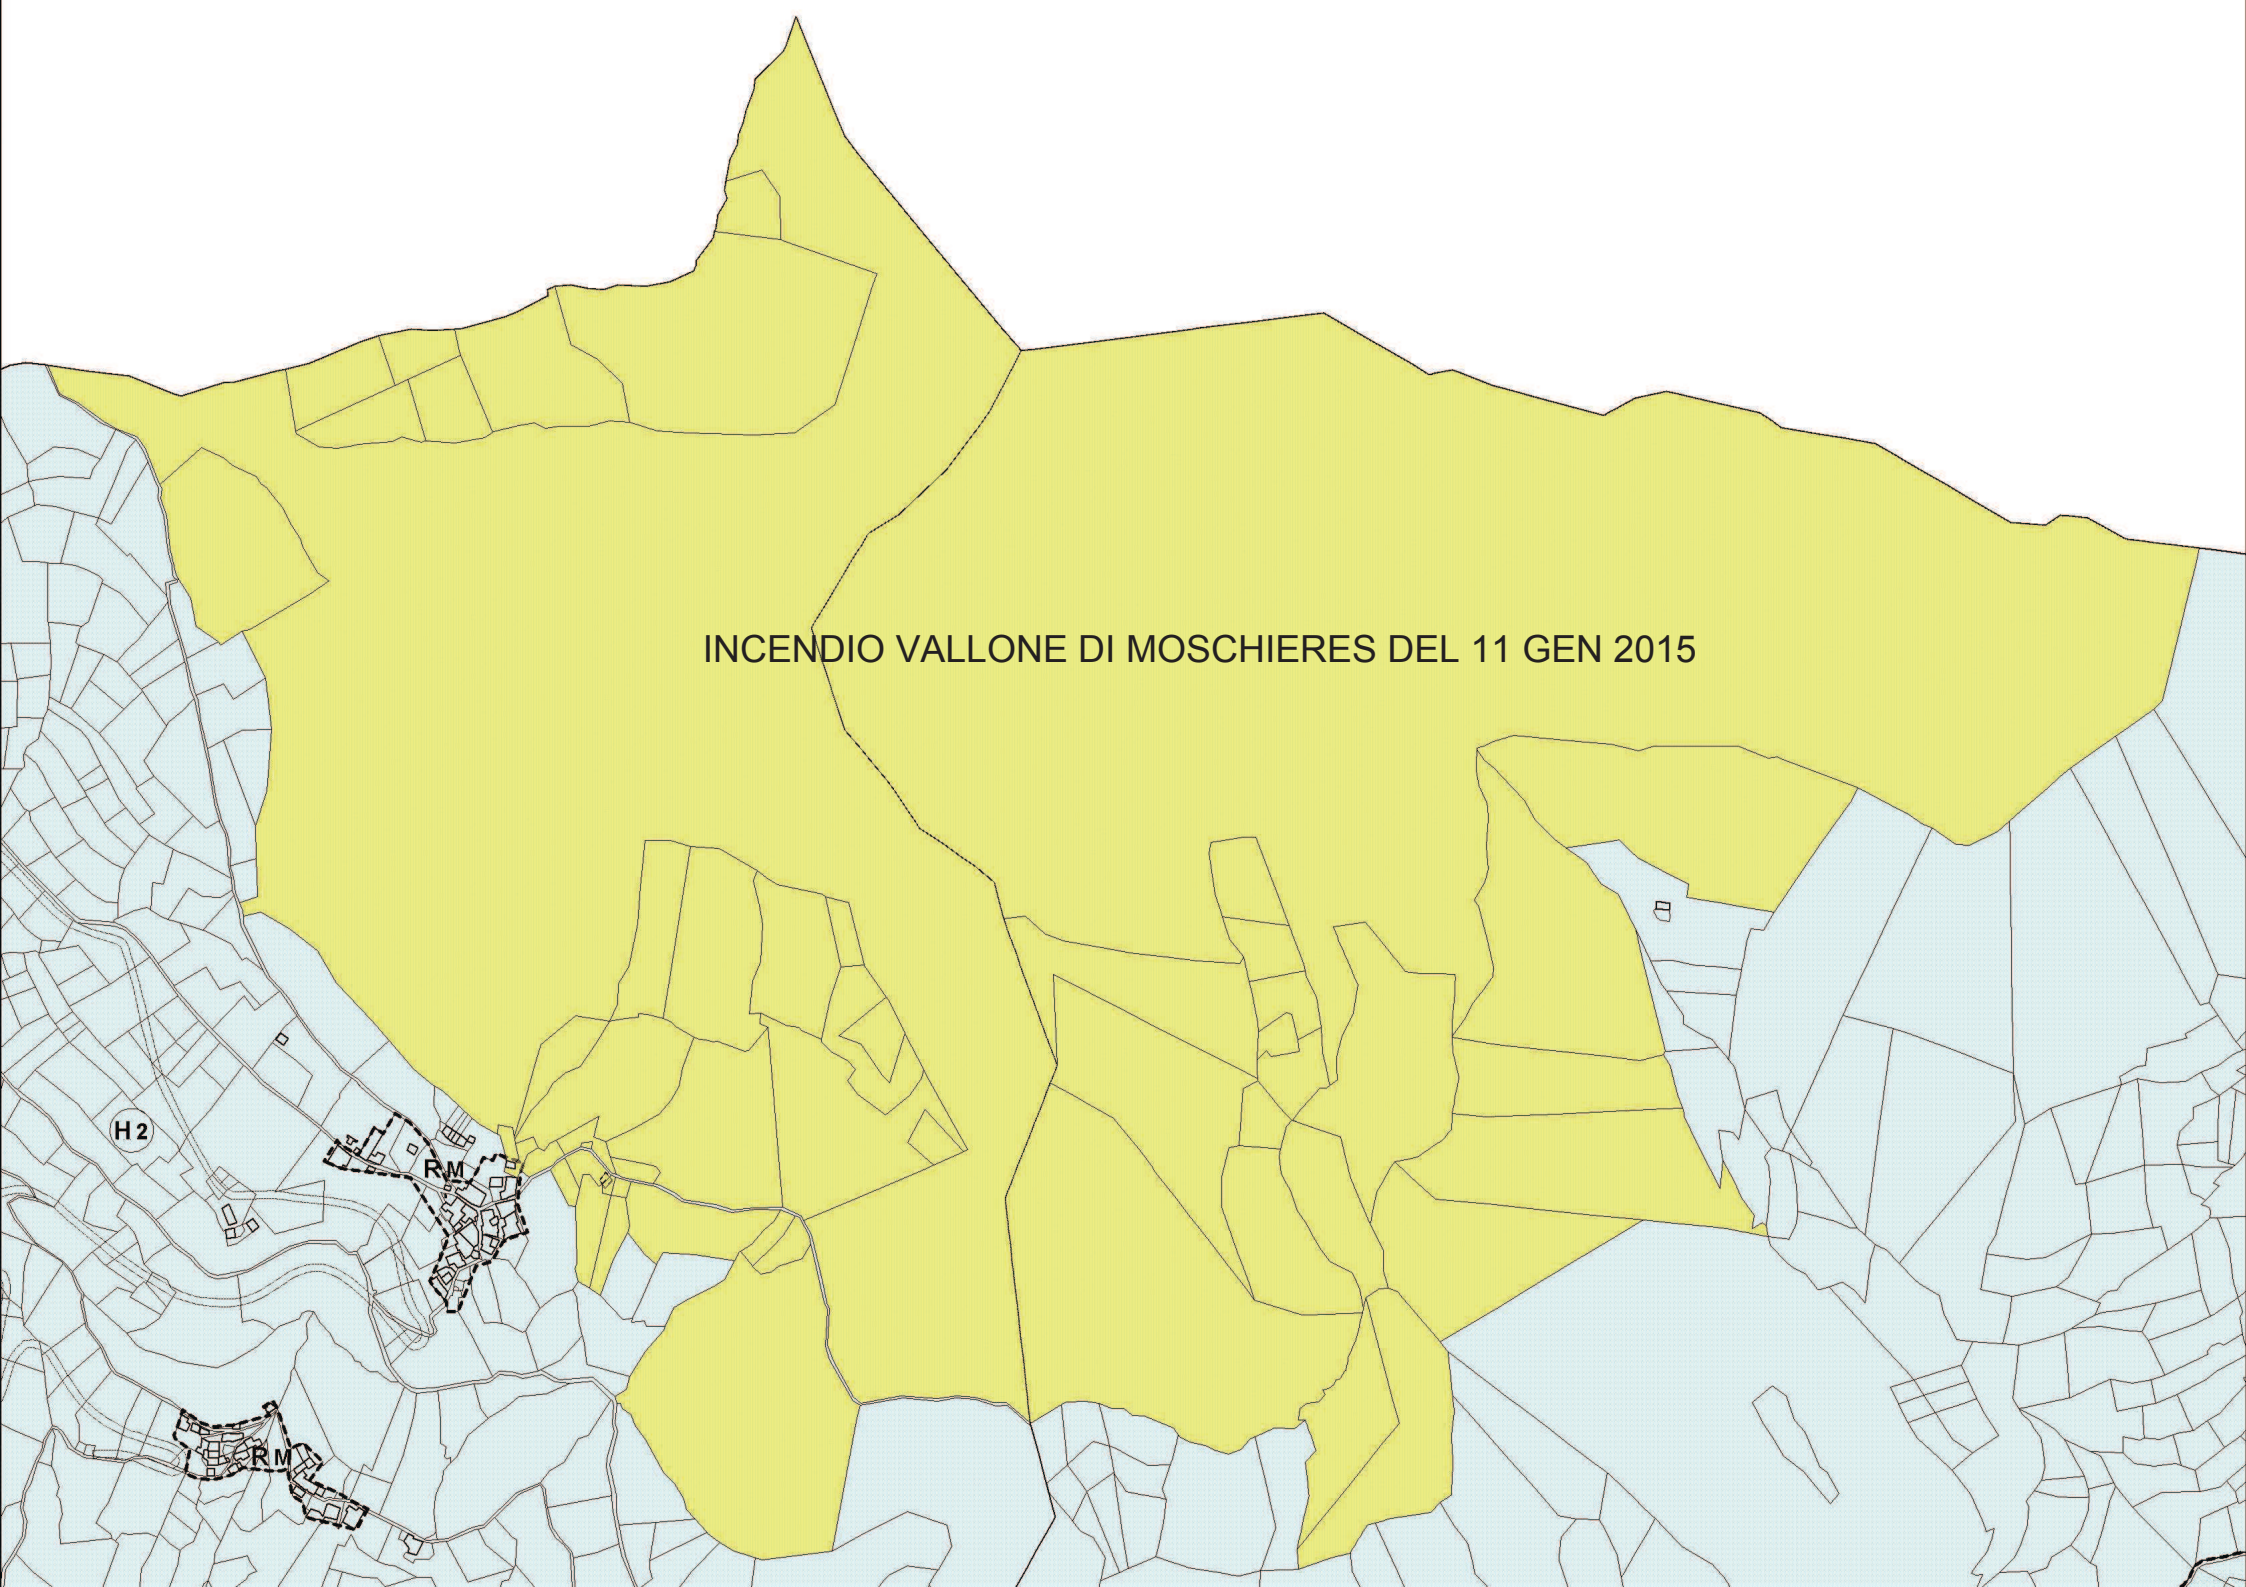

CATASTO COMUNALE DEI SOPRASSUOLI PERCORSI DAL FUOCO
(Art. 10 comma 2 L. 353/2000)

Codice Nazionale	Foglio	Particella	Località	Superficie particella incendiata (m²)	Superficie totale particella (m²)	Data evento	Destinazione Urbanisitca
D372	57	00466	Vallone di Moschieres	2525	2525	11-gen-2015	H2
D372	57	00467	Vallone di Moschieres	1311	1311	11-gen-2015	H2
D372	57	00468	Vallone di Moschieres	2089	2089	11-gen-2015	H2
D372	57	00505	Vallone di Moschieres	121	121	11-gen-2015	H2
D372	57	00506	Vallone di Moschieres	35	799	11-gen-2015	H2
D372	27	00117	Picco Chiotti	592	3378	29-gen-2018	H2
D372	27	00118	Picco Chiotti	1841	7375	29-gen-2018	H2
D372	27	00129	Picco Chiotti	534	4051	29-gen-2018	H2
D372	27	00190	Picco Chiotti	694	3573	29-gen-2018	H2
D372	20	00070	Ripoli	443	3059	31-mar-2019	H2
D372	20	00071	Ripoli	30	6613	31-mar-2019	H2
D372	20	00158	Ripoli	807	1860	31-mar-2019	H2
D372	20	00159	Ripoli	43	2472	31-mar-2019	H2

INCENDIO VALLONE DI MOSCHIERES DEL 11 GEN 2015