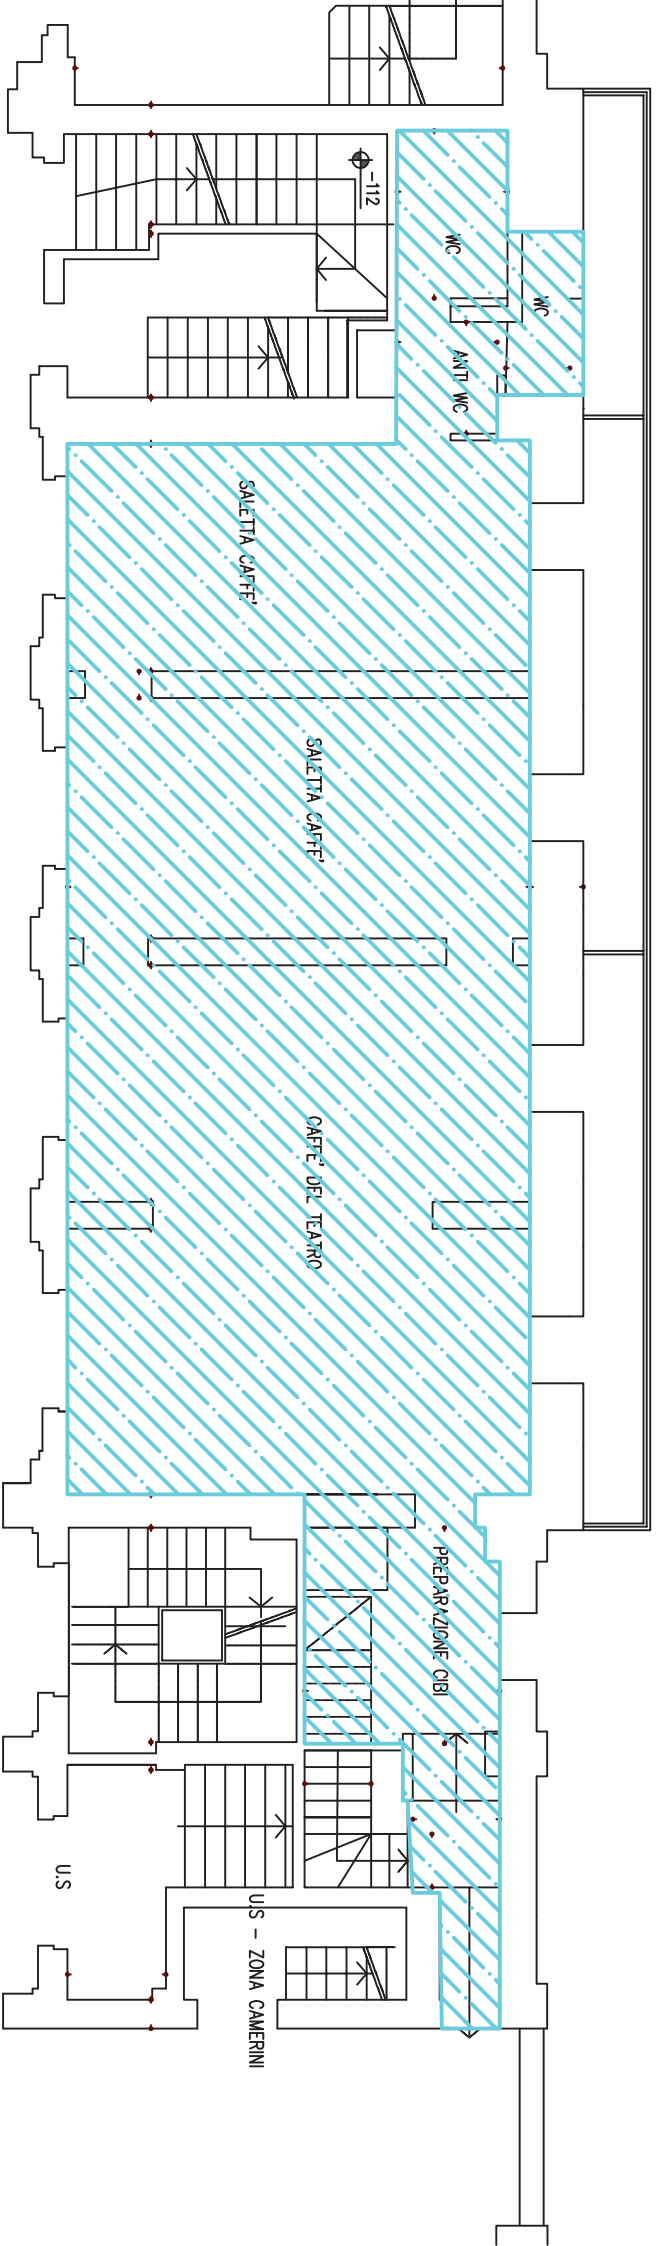

PIANO TERRA

VUOTO SU
TERRAZZO - BELVEDERE

PORTICATO

LOCALE BAR PIANO TERRA MQ. 135,00

PIANO -1

- LOCALE BAR PIANO -1 MQ. 187,00
- DEHORS BAR PIANO -1 MQ. 68,00