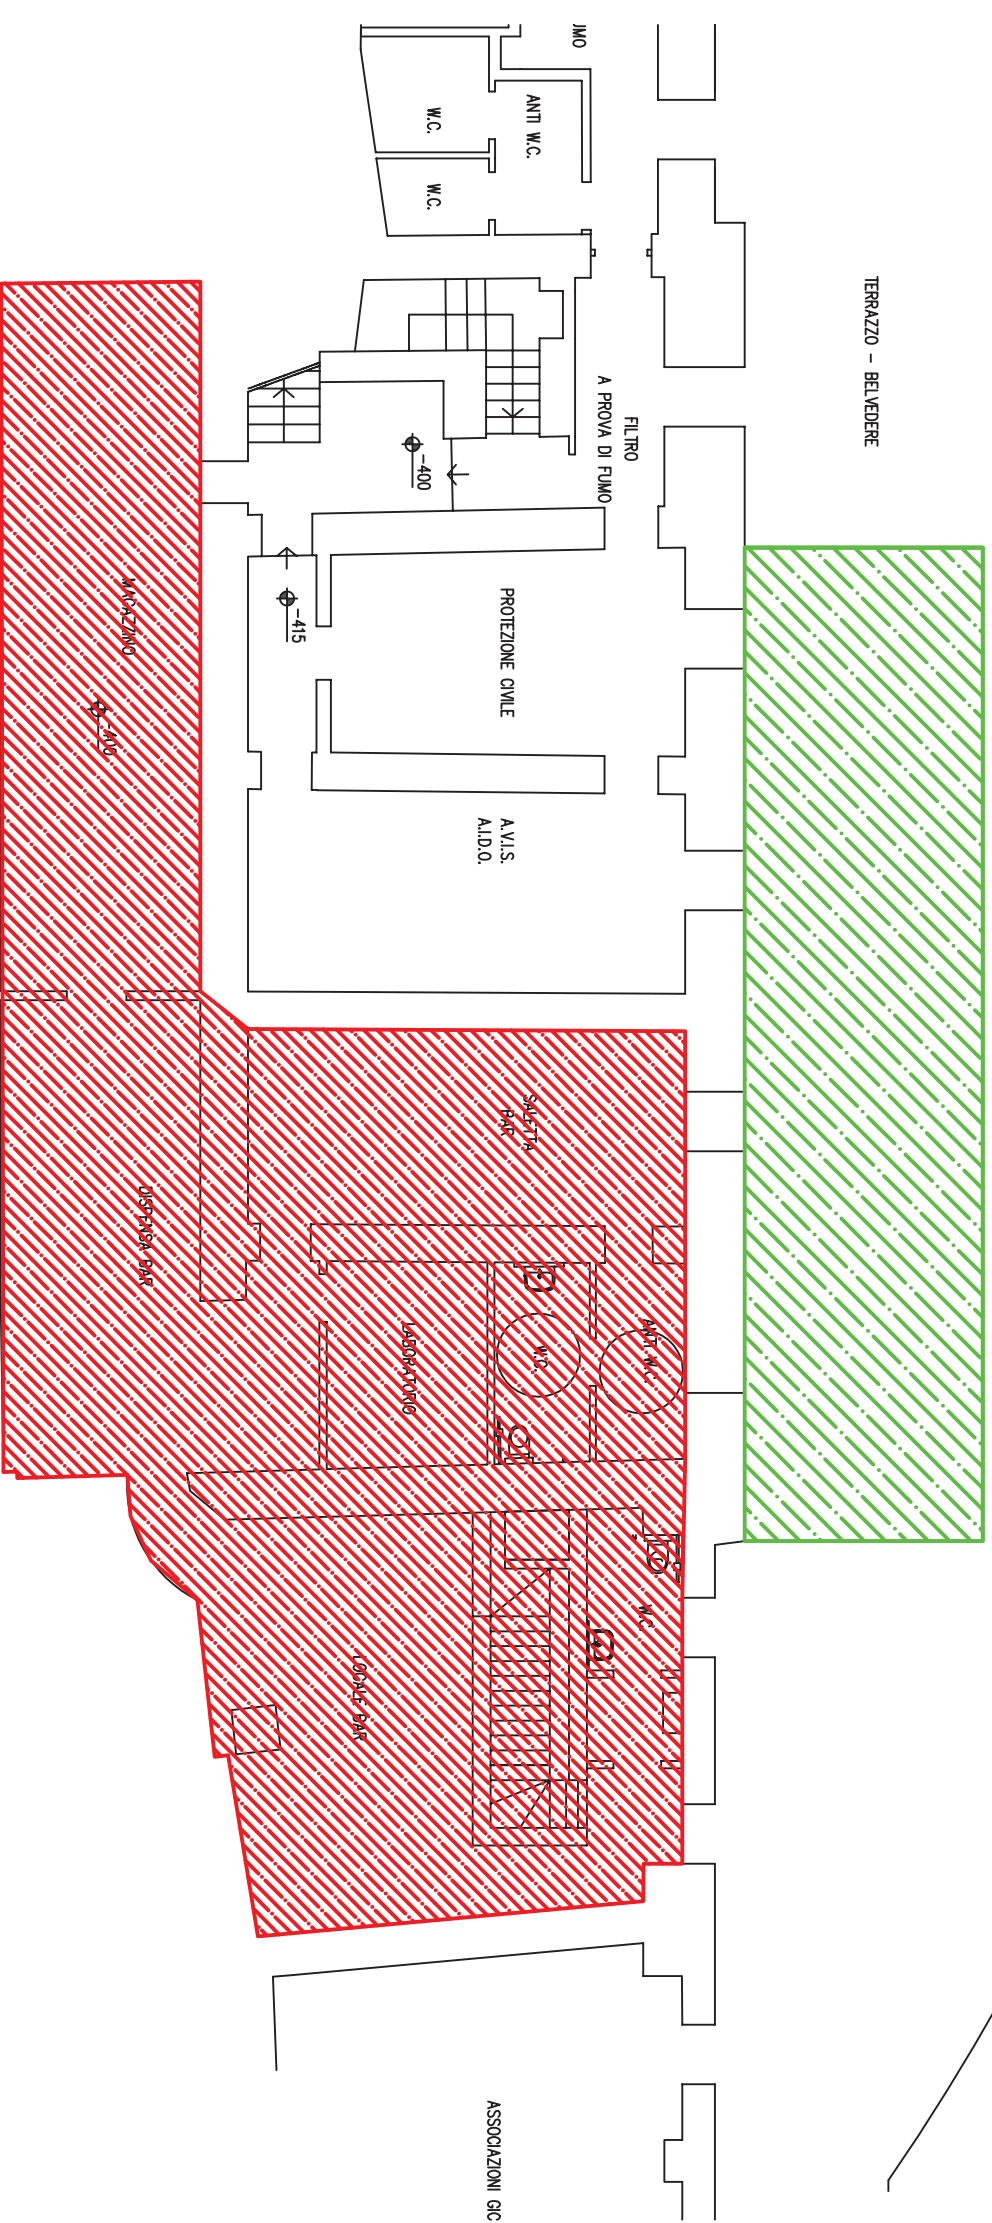

PIANO TERRA

VUOTO SU
TERRAZZO - BELVEDERE

PORTICATO

LOCALE BAR PIANO TERRA MQ. 135,00

PIANO -1

- LOCALE BAR PIANO -1 MQ. 187,00
- DEHORS BAR PIANO -1 MQ. 68,00